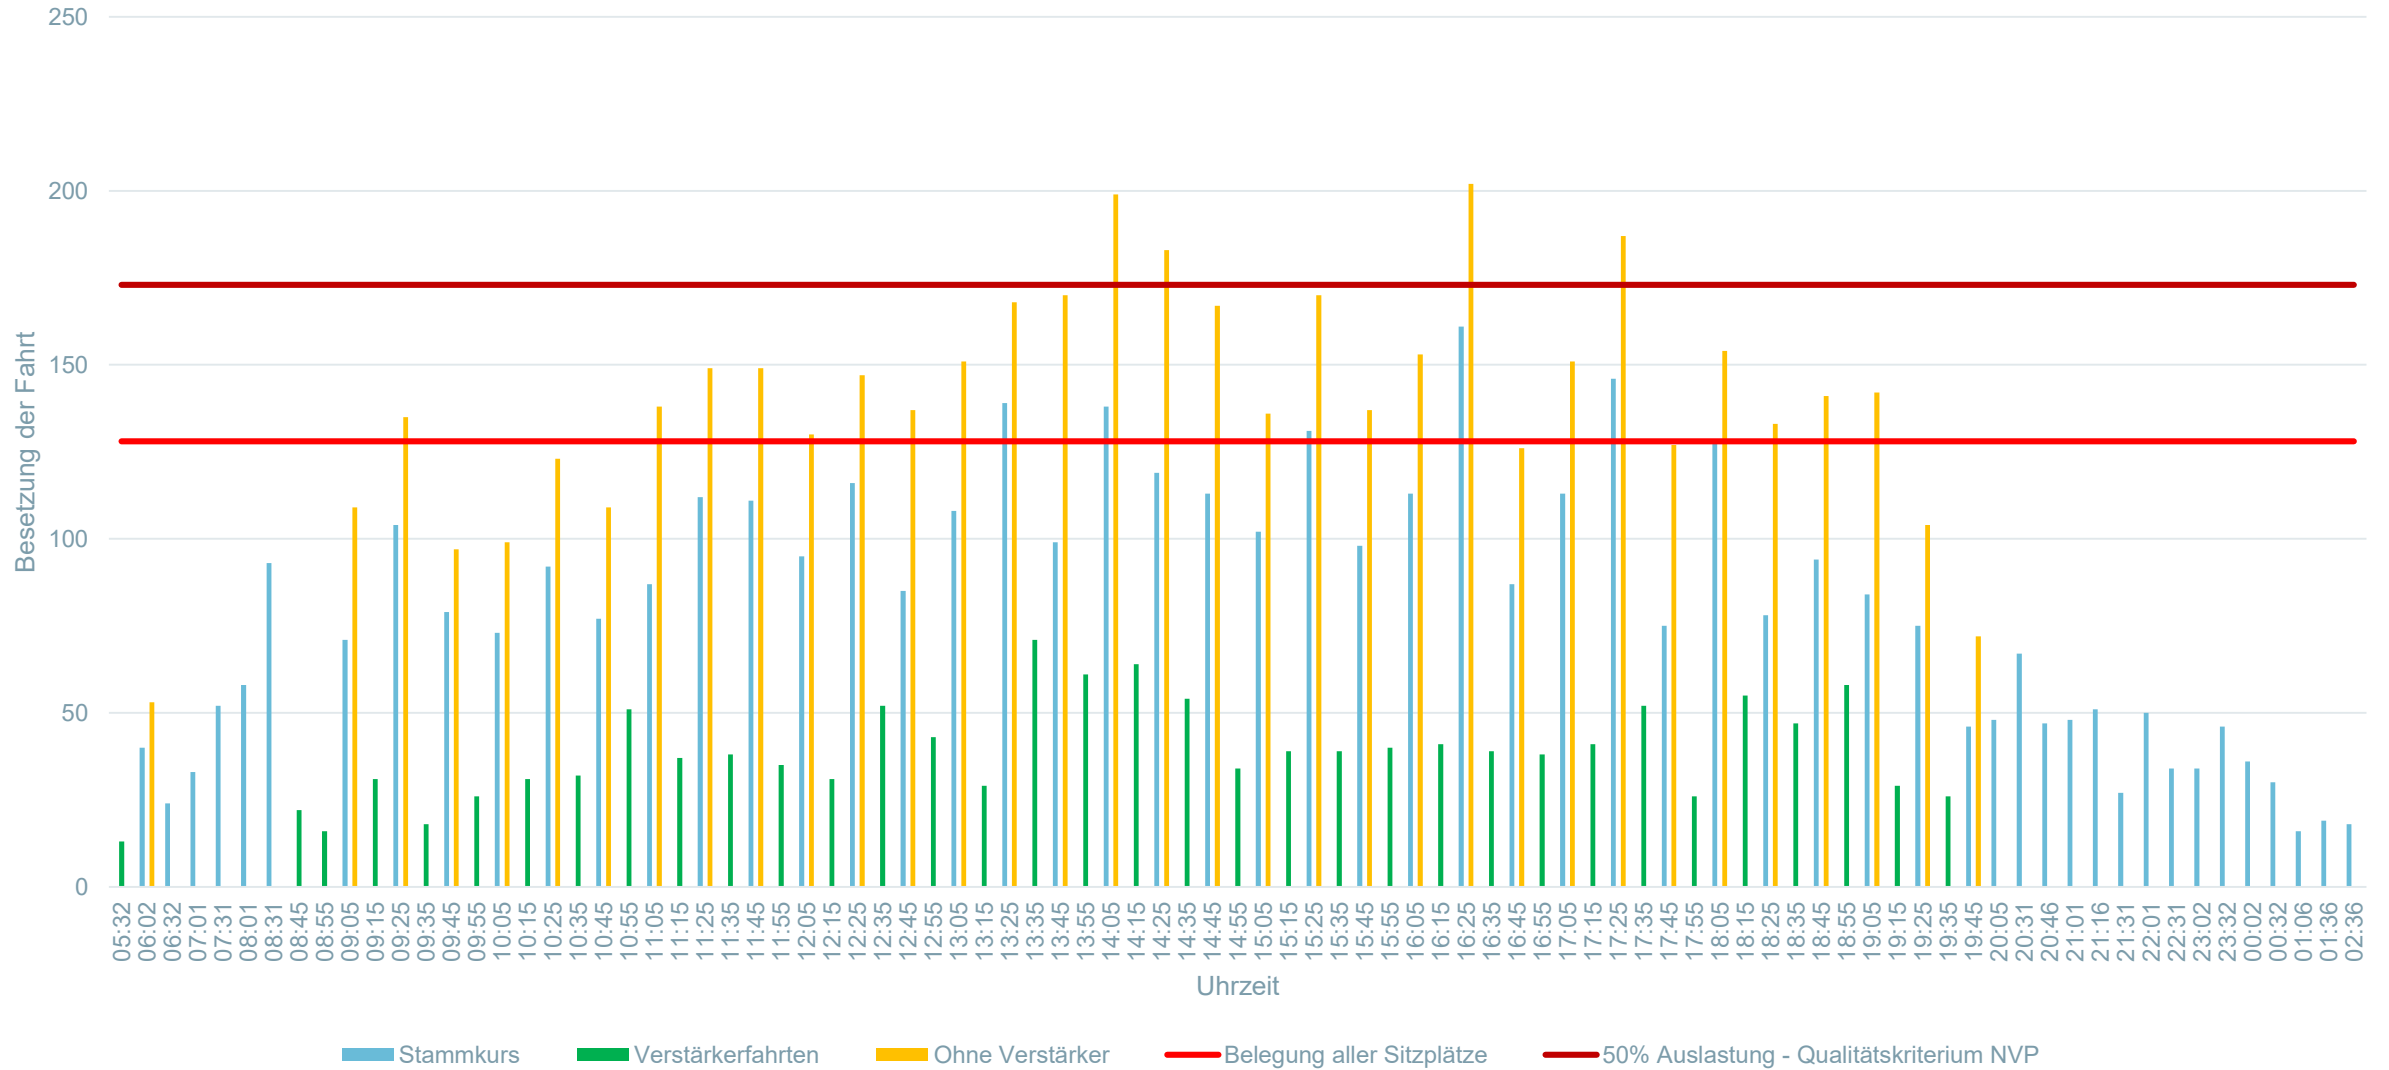

## AUSWERTUNG FAHRGASTZAHLEN LINIE U76 SAMSTAGS

---

T101.100 – Eichhorn – 04.08.2025

# FAHRGASTZAHLEN IN RICHTUNG DÜSSELDORF

## WIE SIND SAMSTAGS DIE EINZELNEN FAHRTEN AN DER HALTESTELLE „BÜDERICH, LANDSKNECHT“ AUSGELASTET?

# FAHRGASTZAHLEN IN RICHTUNG KREFELD

WIE SIND SAMSTAGS DIE EINZELNEN FAHRTEN AN DER HALTESTELLE „BÜDERICH, LANDSKNECHT“ AUSGELASTET?