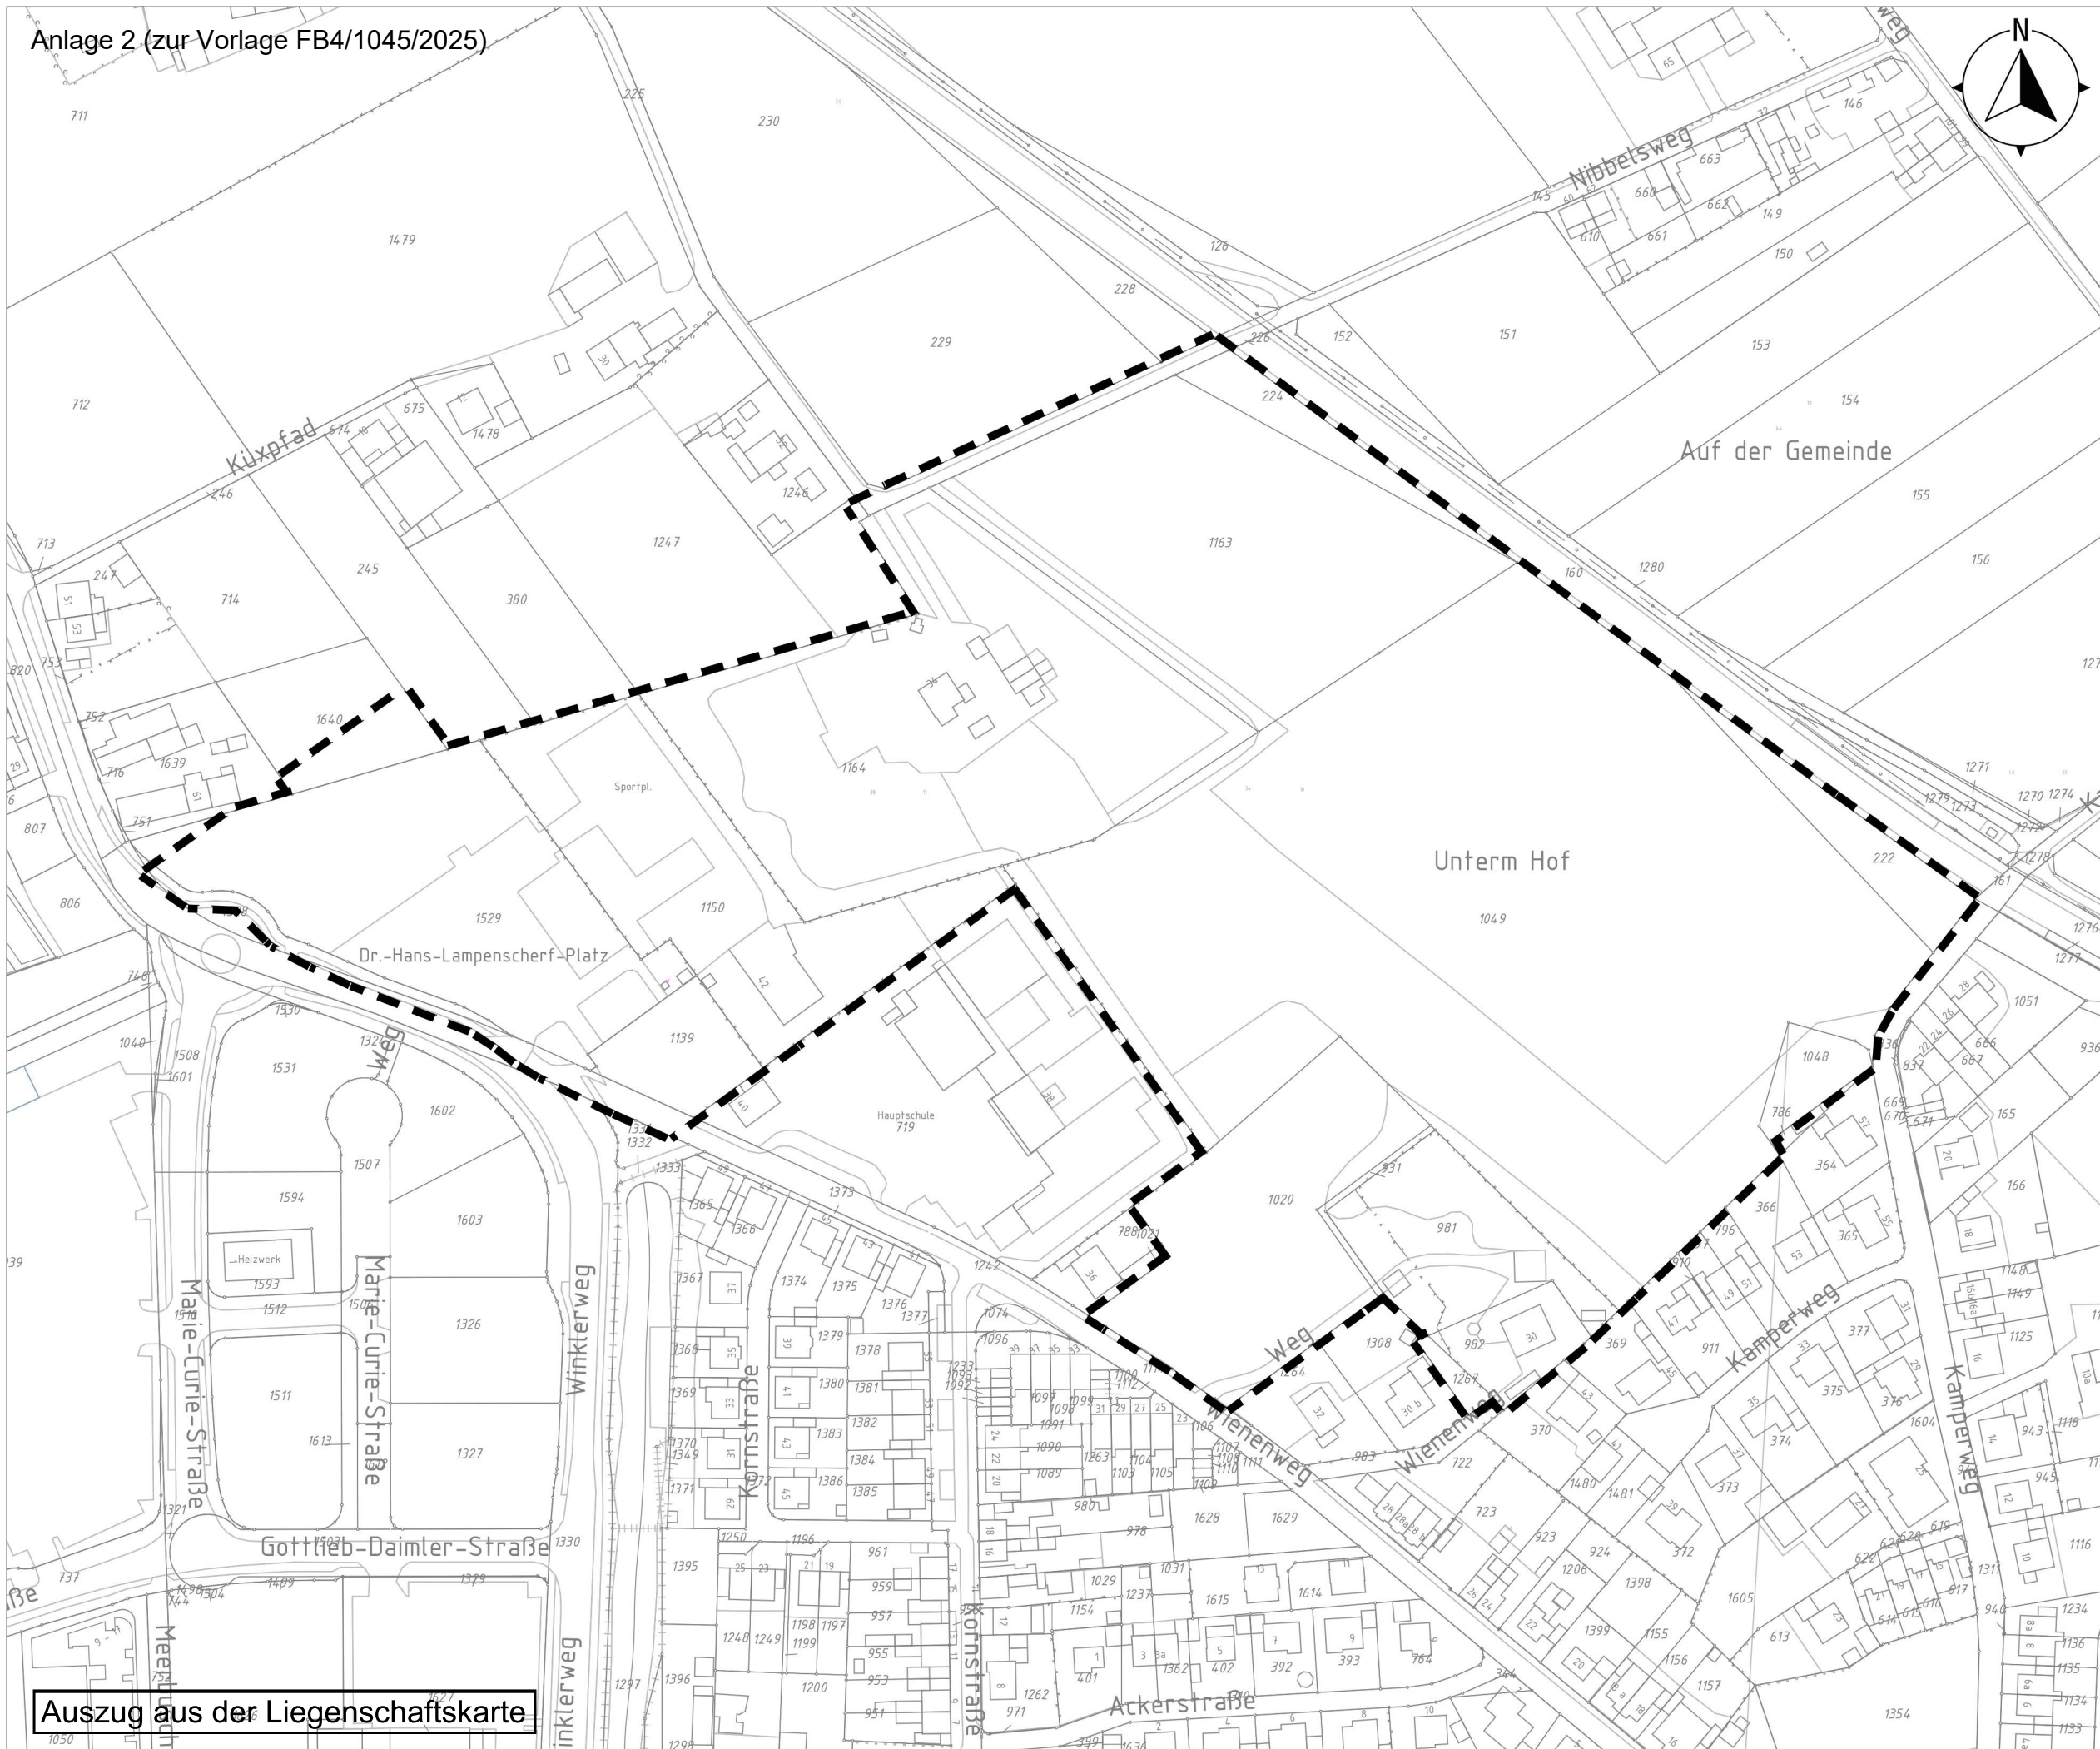

Zeichenerklärung
- - - Grenze des räumlichen Geltungsbereiches

Auszug aus der Liegenschaftskarte

Stadt Meerbusch  STADT MEERBUSCH

Bebauungsplan Nr. 324.1
Meerbusch - Osterath
"Nikolausquartier"

Gemarkung Osterath
Flur 3
Maßstab 1:2000