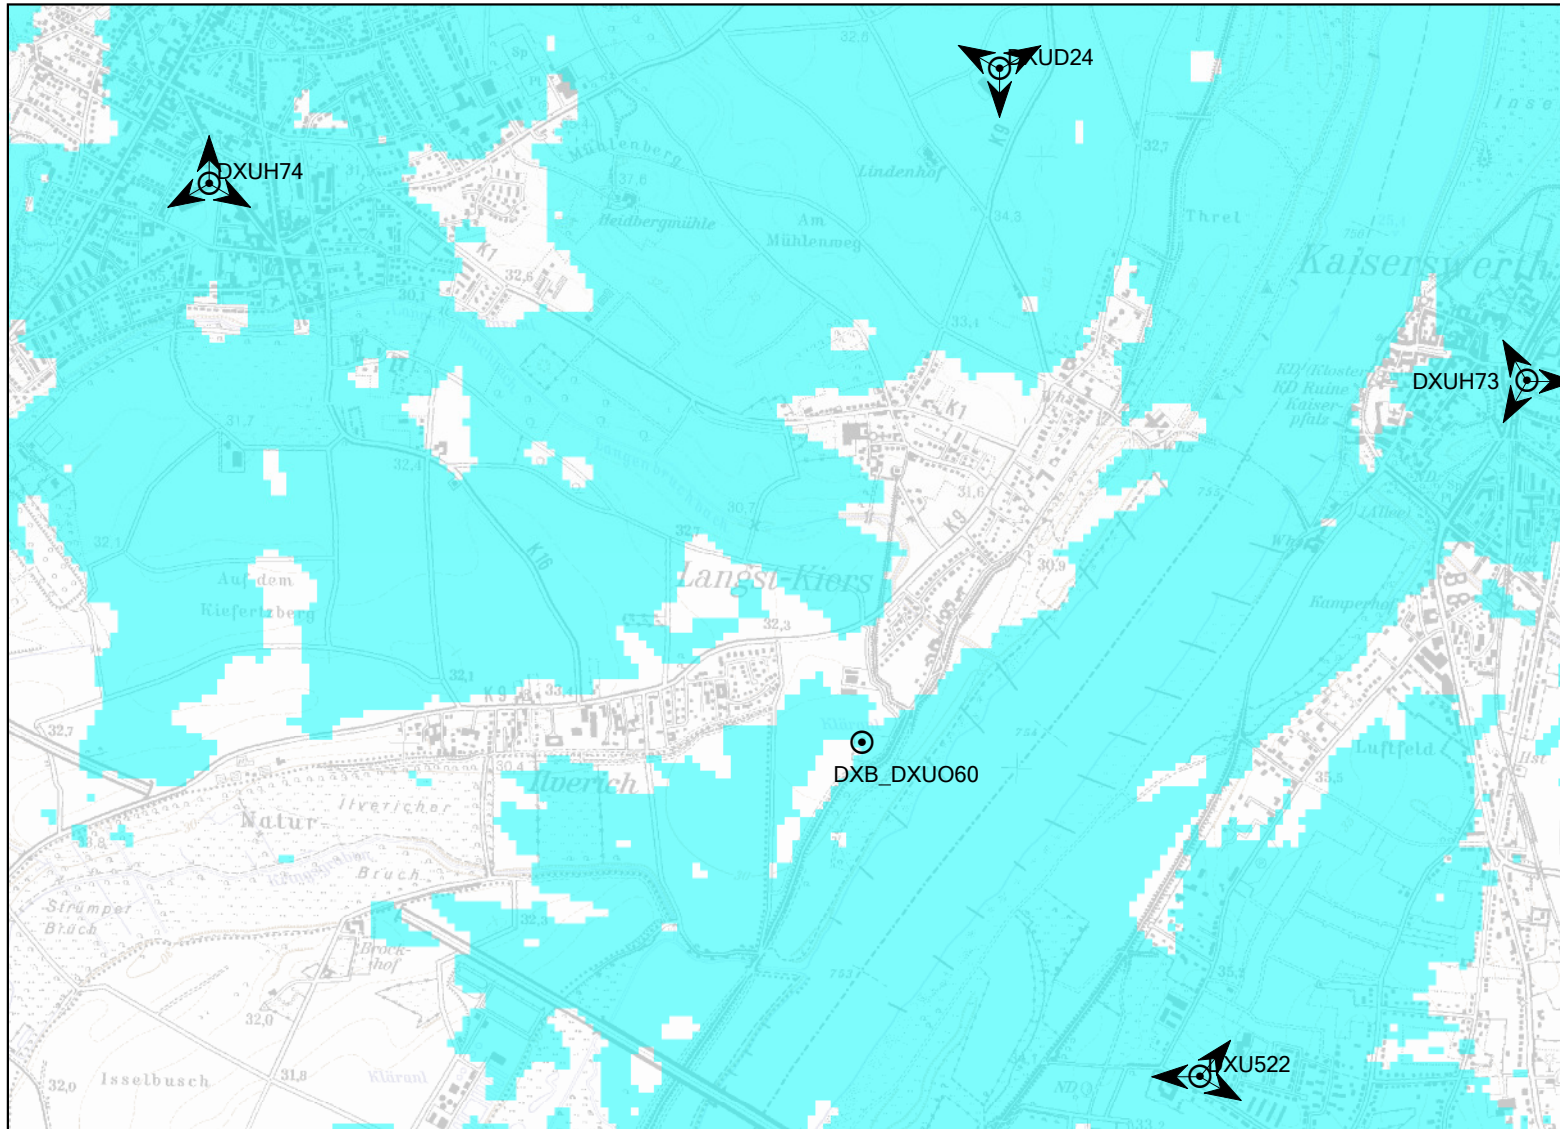

Standortbegründung DXB_DXU O60 Langst-Kierst

Scale: 1:24.681

Versorgung ohne DXB_DXU O60
In der eingefärbten Fläche ist die Versorgung gewährleistet.