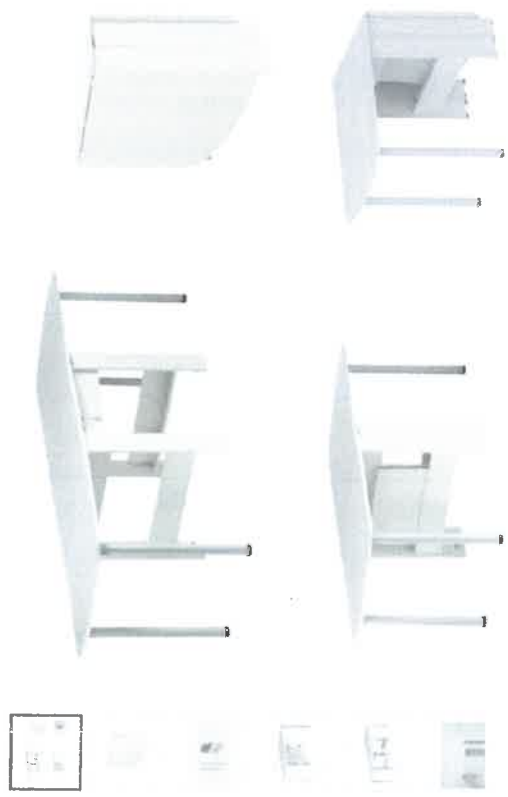

Maße

Bewertungen

★★★★☆ (123)

Verwandte Produkte

Klapptisch ORIMI Esttisch ausklappbar bis 214 cm Tisch klappbar Funktionstisch Esche hell

★★★★★ 3 Bewertungen

Ausklappbarer Tisch mit 2 Zusatzplatten im Set. Ein Raumwunder!

Ausgeklappt ist der Tisch für bis zu 8 oder 10 Personen geeignet, zusammengeklappt sieht er wie eine Kommode aus. Bei Bedarf kann man eine Seite oder gleich beide Seiten ausklappen und bei Bedarf auch die Zusatzplatten dazu befestigen. Material: laminierte Spanplatte, Farbe: Esche hell, Holzoptik.

Europäischer Hersteller

Gewicht ca. 55,5 kg

Auch in weiteren Farben und Größen bei uns erhältlich.

Maßen:

- zusammengeklappt: ca. Breite ca. 83 cm x Höhe ca. 75,5 cm x Tiefe ca. 27,5 cm (nicht wie eine Kommode drehen)