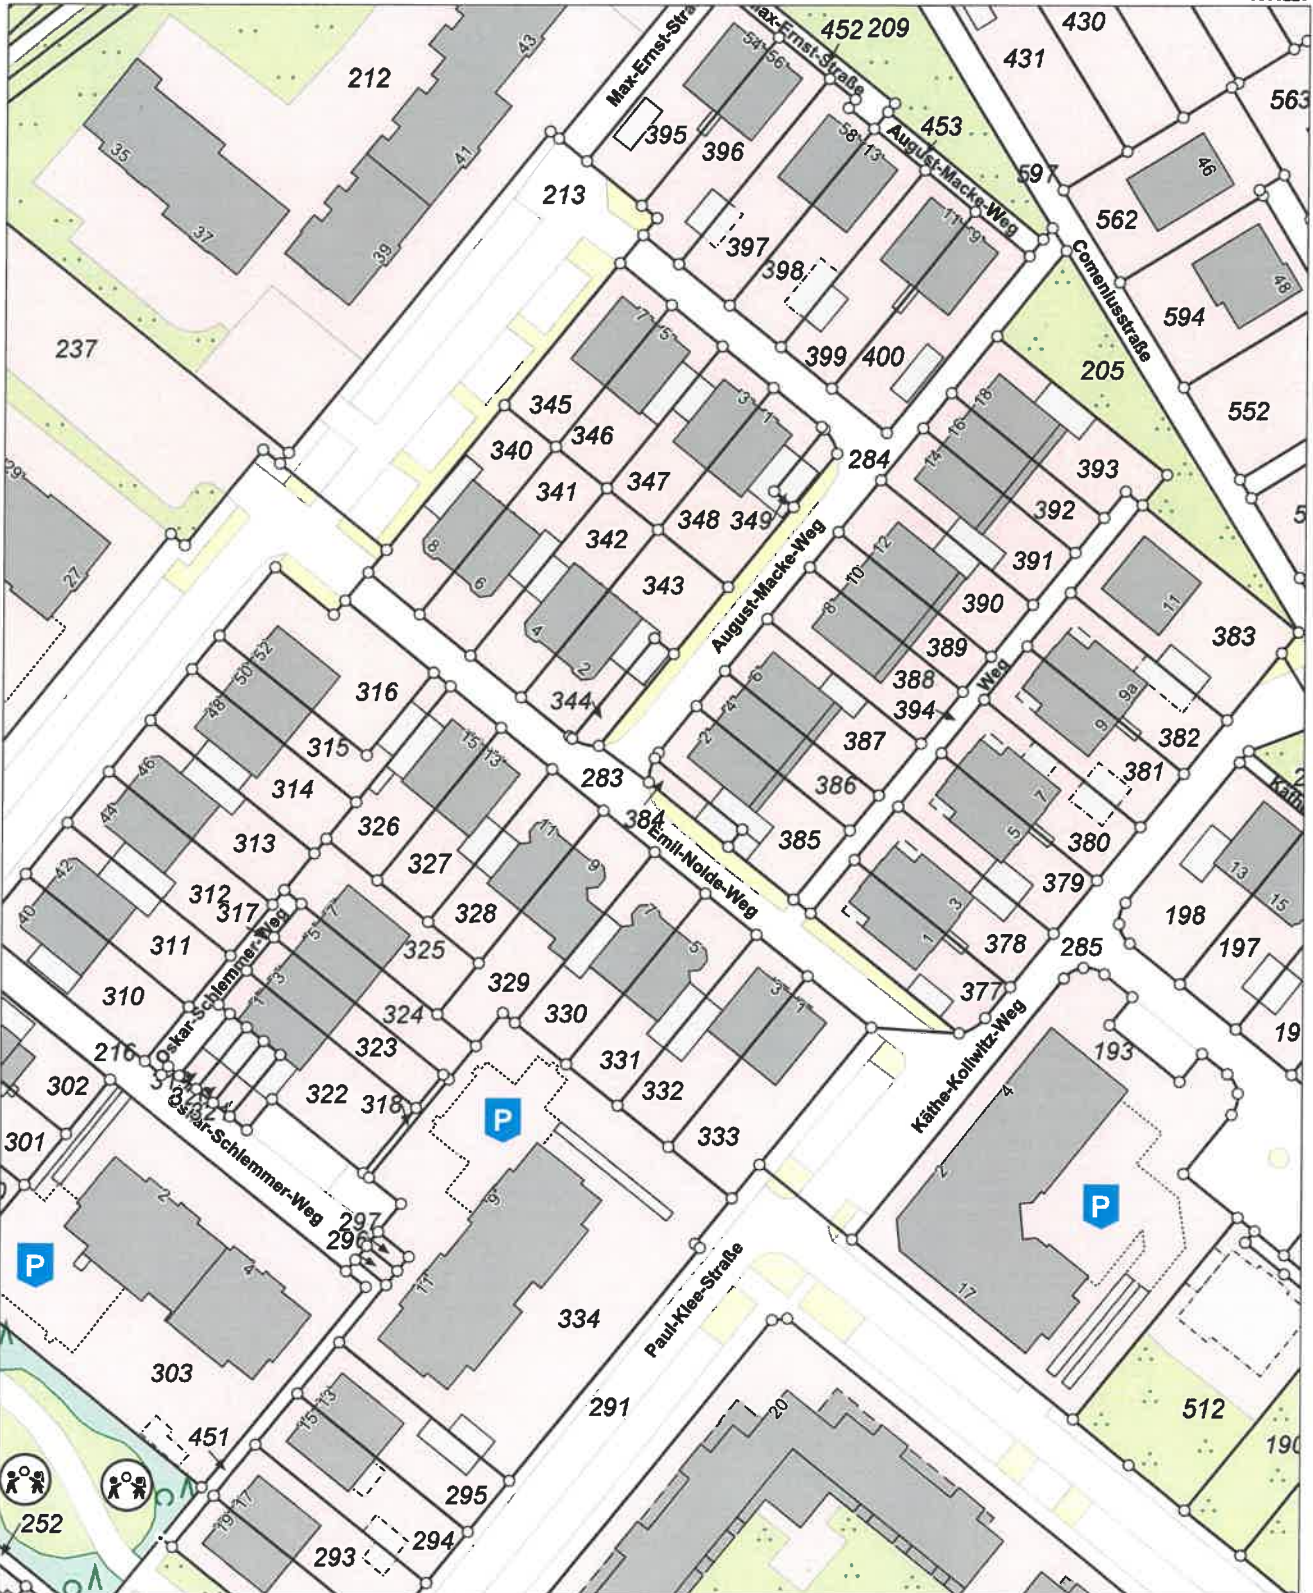

Flurstück: 283
Flur: 16
Gemarkung: Osterath

Gemeinde: Meerbusch
Kreis: Rhein-Kreis Neuss
Regierungsbezirk: Düsseldorf

5683223

32333553

5683003

0 10 20 30 Meter

Maßstab 1:1000

Der Auszug ist maschinell erstellt, er ist ohne Unterschrift gültig. Der Auszug darf nur mit Zustimmung des Katasteramtes vervielfältigt, umgearbeitet, ergänzt, veröffentlicht oder an Dritte weiter gegeben werden. Zuwiderhandlungen werden als Ordnungswidrigkeit verfolgt.