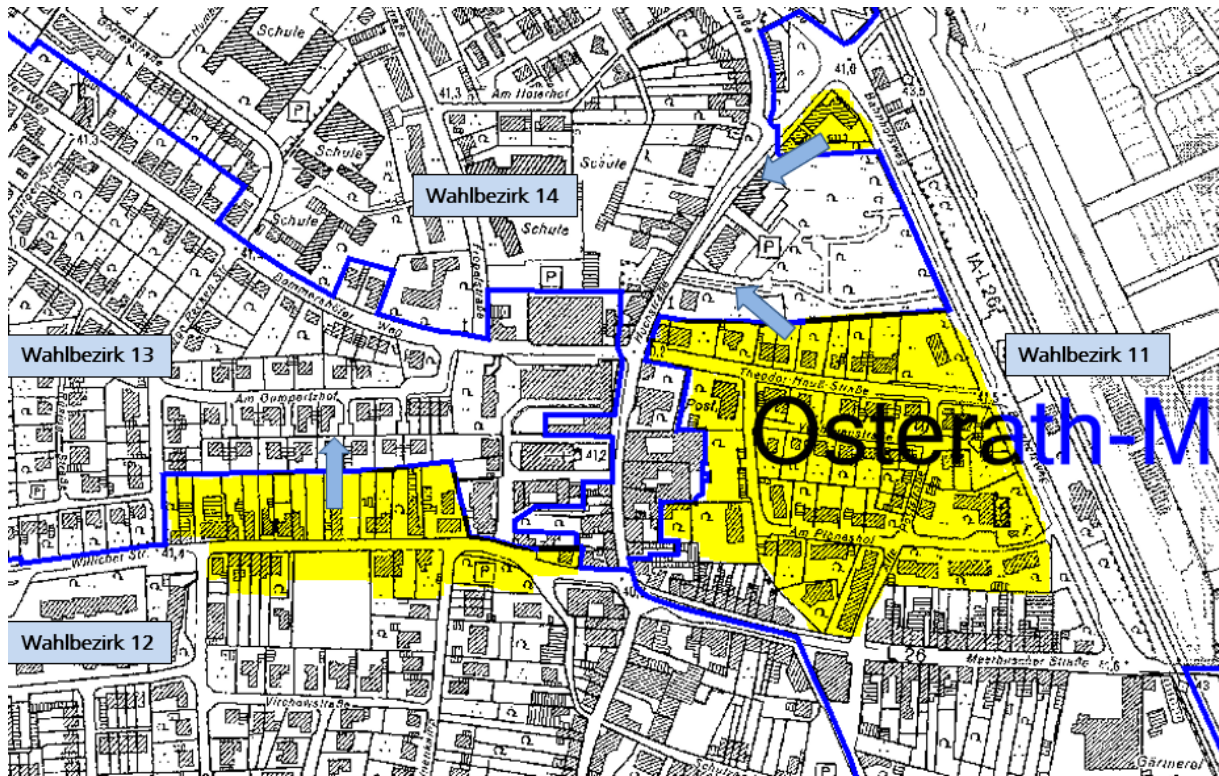

## Änderung der Wahlbezirkseinteilung - Plandarstellung

### Veränderungen zur Einhaltung der 15 %-Abweichungstoleranz

#### Aus Wahlbezirk 11 nach Wahlbezirk 14:

Alte Poststraße  
Am Ploeneshof  
Theodor-Heuss-Straße  
Strümper Straße 4-8  
Vynhovenstraße

#### Aus Wahlbezirk 12 nach Wahlbezirk 13:

Willicher Straße 1-40, 42-46 gerade