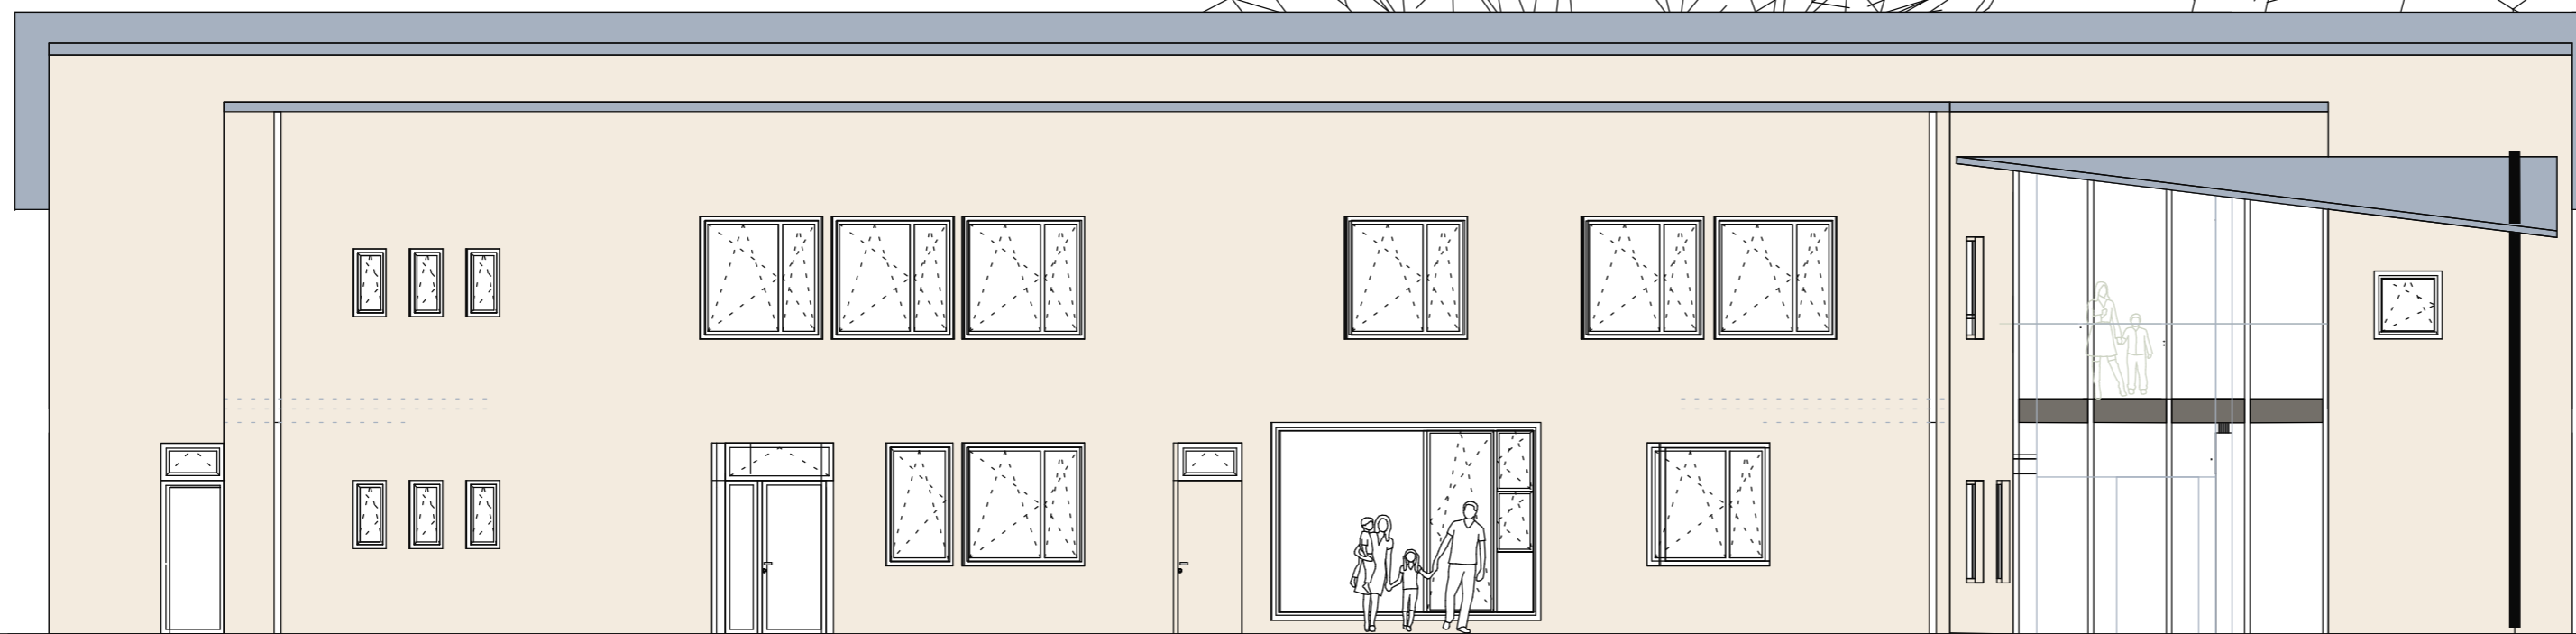

Abstand schützenswerter Baum ca. 25 .50m bis Baumachse

Müll -- Parkplatz -- Zugang

Ansicht Süd Gruppen

Anlieferung Küche

Hausanschl.-raum

Speiseraum

Ansicht Nord

Eingang -- Gehweg -- Laacher Weg

Schnitt A-A

Vorlage Jugendhilfeausschuss

Neubau einer 6-gruppigen Kindertagesstätte
Laacher Weg / Ligusterweg in Meerbusch-Büderich

Ansichten Nord, Süd, Schnitt A-A M.1:100 be Slm, 19.07.2019

Ausführung
Bauantrag
Entwurf
Vorentwurf
Grundlagen
Projektentwicklung
Stadt Meerbusch Service Immobilien