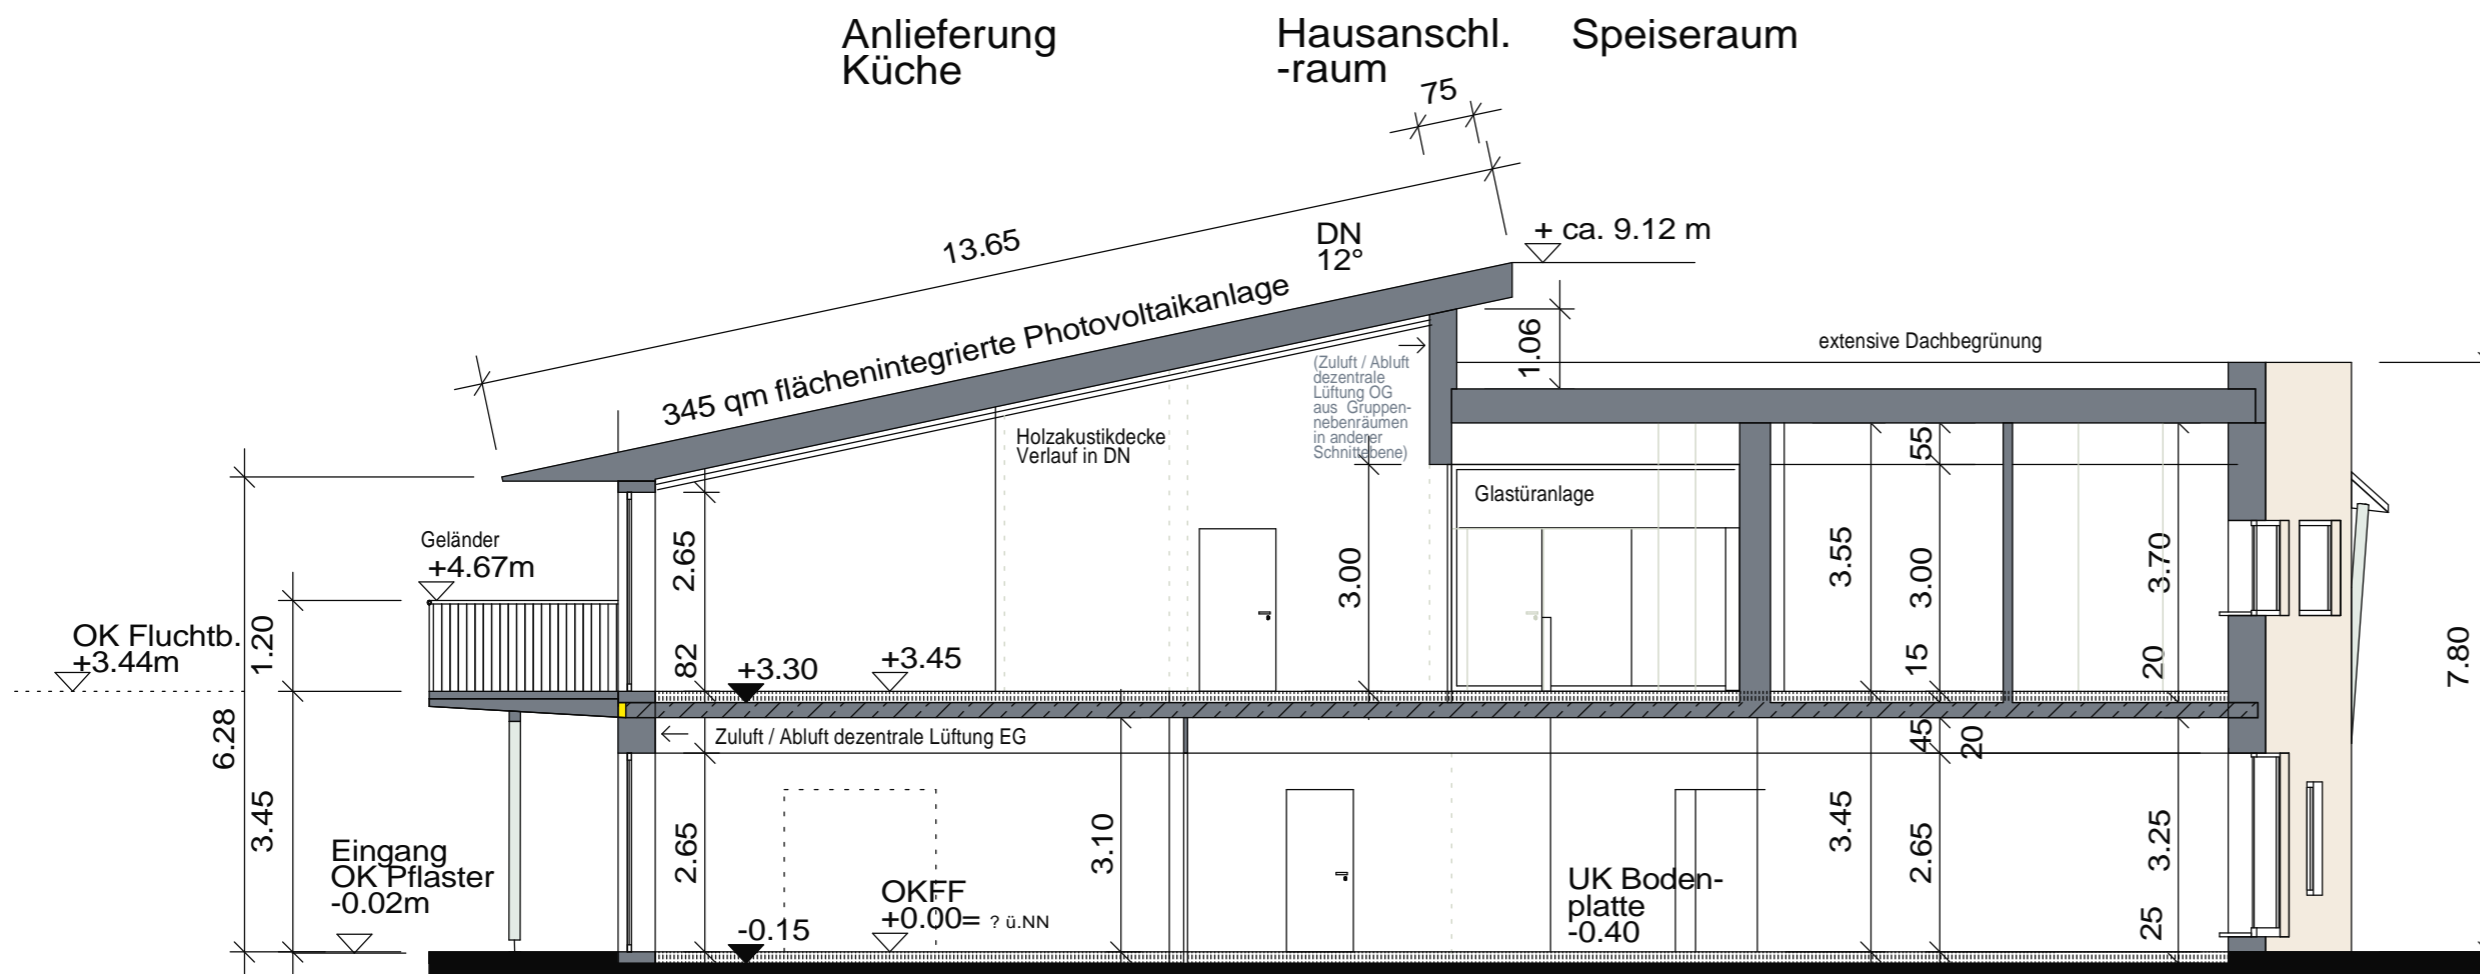

Abstand schützenswerter Baum ca. 25 .50m bis Baumachse

Müll -- Parkplatz -- Zugang

Ansicht Süd Gruppen

Anlieferung Küche

Hausanschl.-raum

Speiseraum

Ansicht Nord

Eingang -- Gehweg -- Laacher Weg

Schnitt A-A

Vorlage Jugendhilfeausschuss

Neubau einer 6-gruppigen Kindertagesstätte
Laacher Weg / Ligusterweg in Meerbusch-Büderich

Ansichten Nord, Süd, Schnitt A-A M.1:100 be Slm, 19.07.2019

Ausführung
Bauantrag
Entwurf
Vorentwurf
Grundlagen
Projektentwicklung
Stadt Meerbusch Service Immobilien