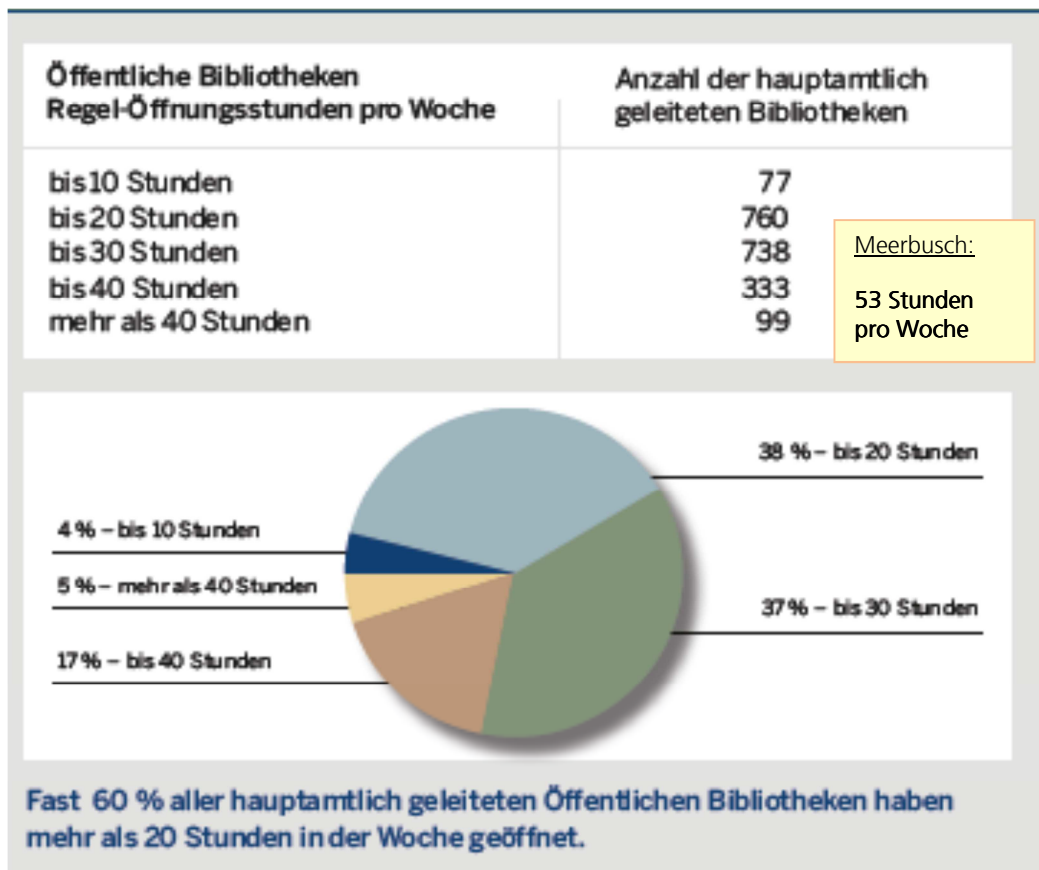

Regel-Öffnungszeiten öffentlicher Bibliotheken in Deutschland

Quelle : DBS-Deutsche Bibliotheksstatistik beim Hochschulbibliothekszentrum (HBZ), Köln