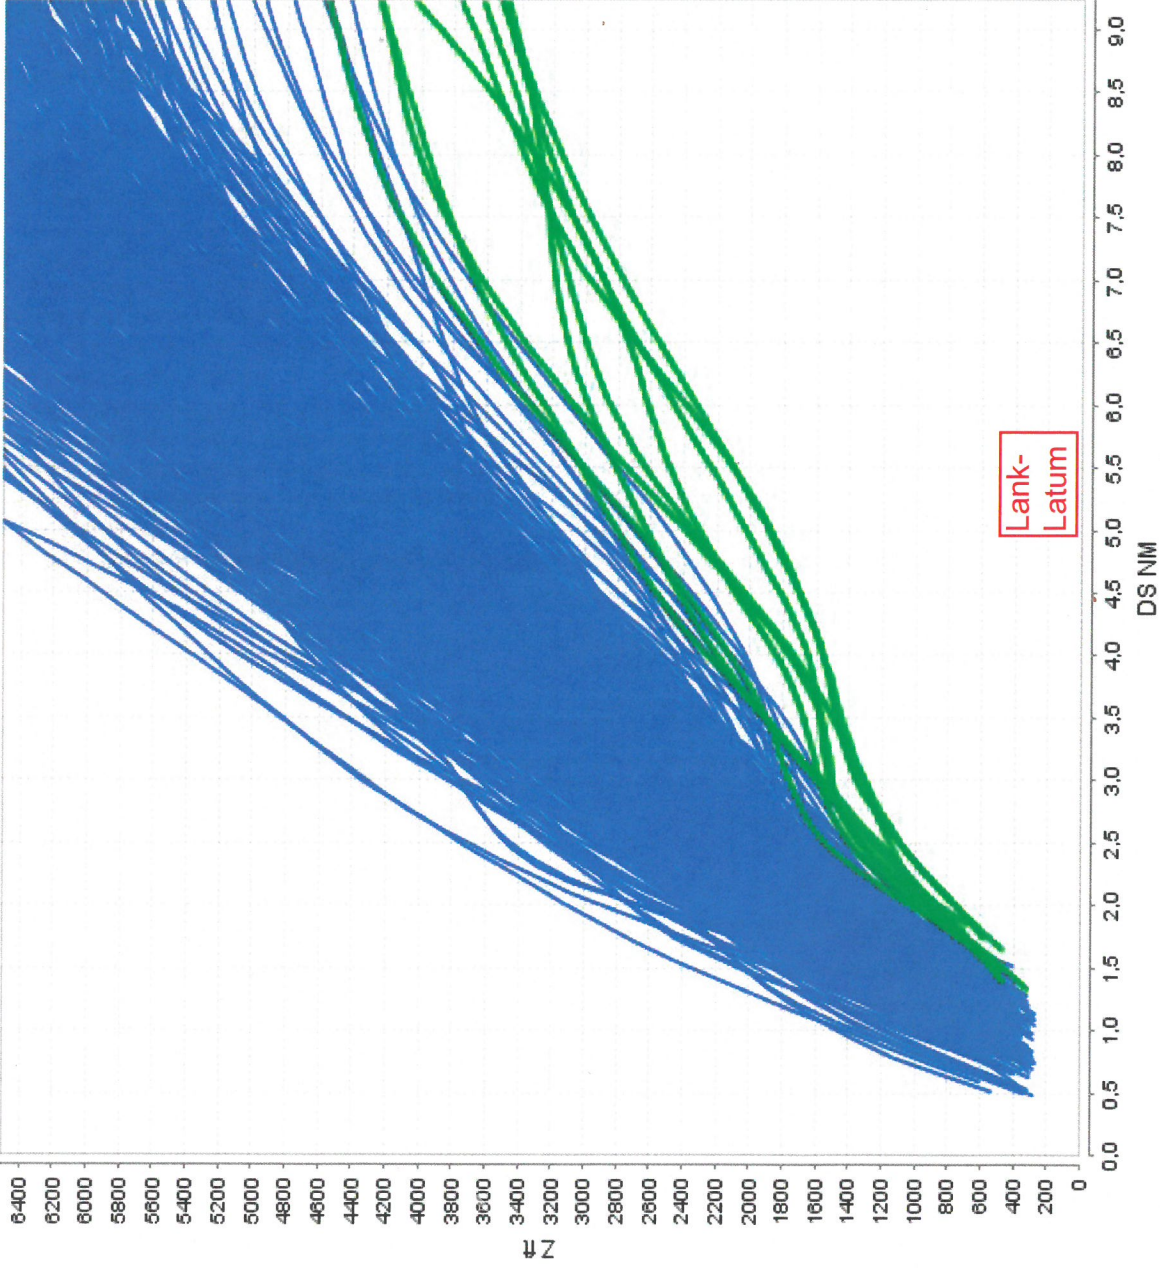

FANOMOS Profile Report

Fanomos EDDL

Deutsche Flugsicherung

08.01.15 17:44

Selection Criteria

Time Period

Begin : 2015-01-01 00:00:00 UTC

End : 2015-01-08 23:59:59 UTC

Number of selected flights: 433

Airport: EDDL

Flight Type: Departure

Runway: 23*

Route: MEVEL*,SONEB*

Profilsicht aller Flüge
Anfang Januar
MEVEL- und SONEB-SIDs
RWY 23L/R
grün = A340
blau = andere LFZ