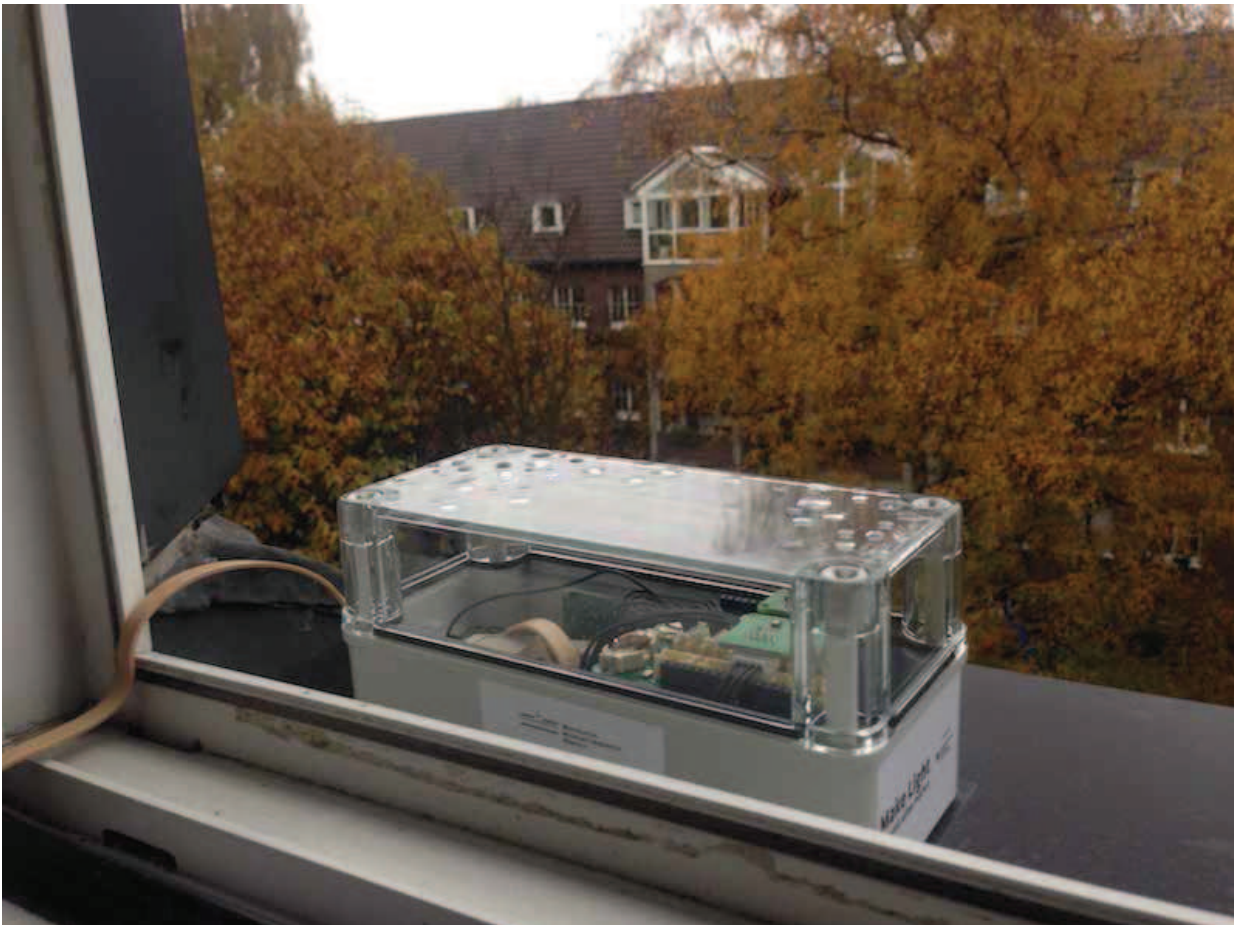

Beispiel einer fertigen Sensebox