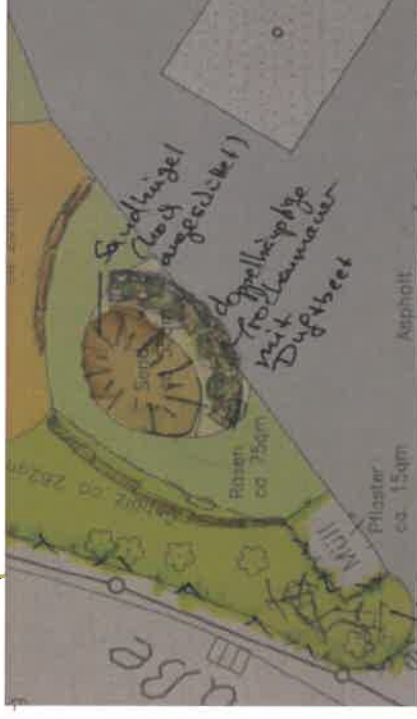

Unser Traumschulhof

Naturnahe Umgestaltung des
Außengeländes der
Eichendorff-Schule

100 EICHENDORFF-SCHULE
Städtische Gemeinschaftshauptschule

Allem Anfang wohnt ein Zauber inne...

Ruhezone hinter der Pausenhalle

Sprunggrube

Baumgruppe Spielehaus

Sandspielfläche

Von der Idee..

...zur kreativen Gestaltung und zum Modellbau

Die Auswertung

Die Wünsche der Eichendorff-Kinder

Skizze Schulgelände

Wir haben....

...bis heute

**36.000 Euro an Spenden
gesammelt!**

1. Bauphase April 2016

2. Bauphase Juni 2016

Unsere Profis Isabelle Hoffmann und Stefan Wrobel

Eltern...

Lehrerinnen und Kinder ...

haben gemeinsam den Traumschulhof Wirklichkeit
werden lassen!

Der schönste Spielplatz Osteraths

Sandspielfläche Plan

Tampenschaukel geplant

Kletterfelsen geplant

Spielberg geplant

Ruhezone mit Teich geplant