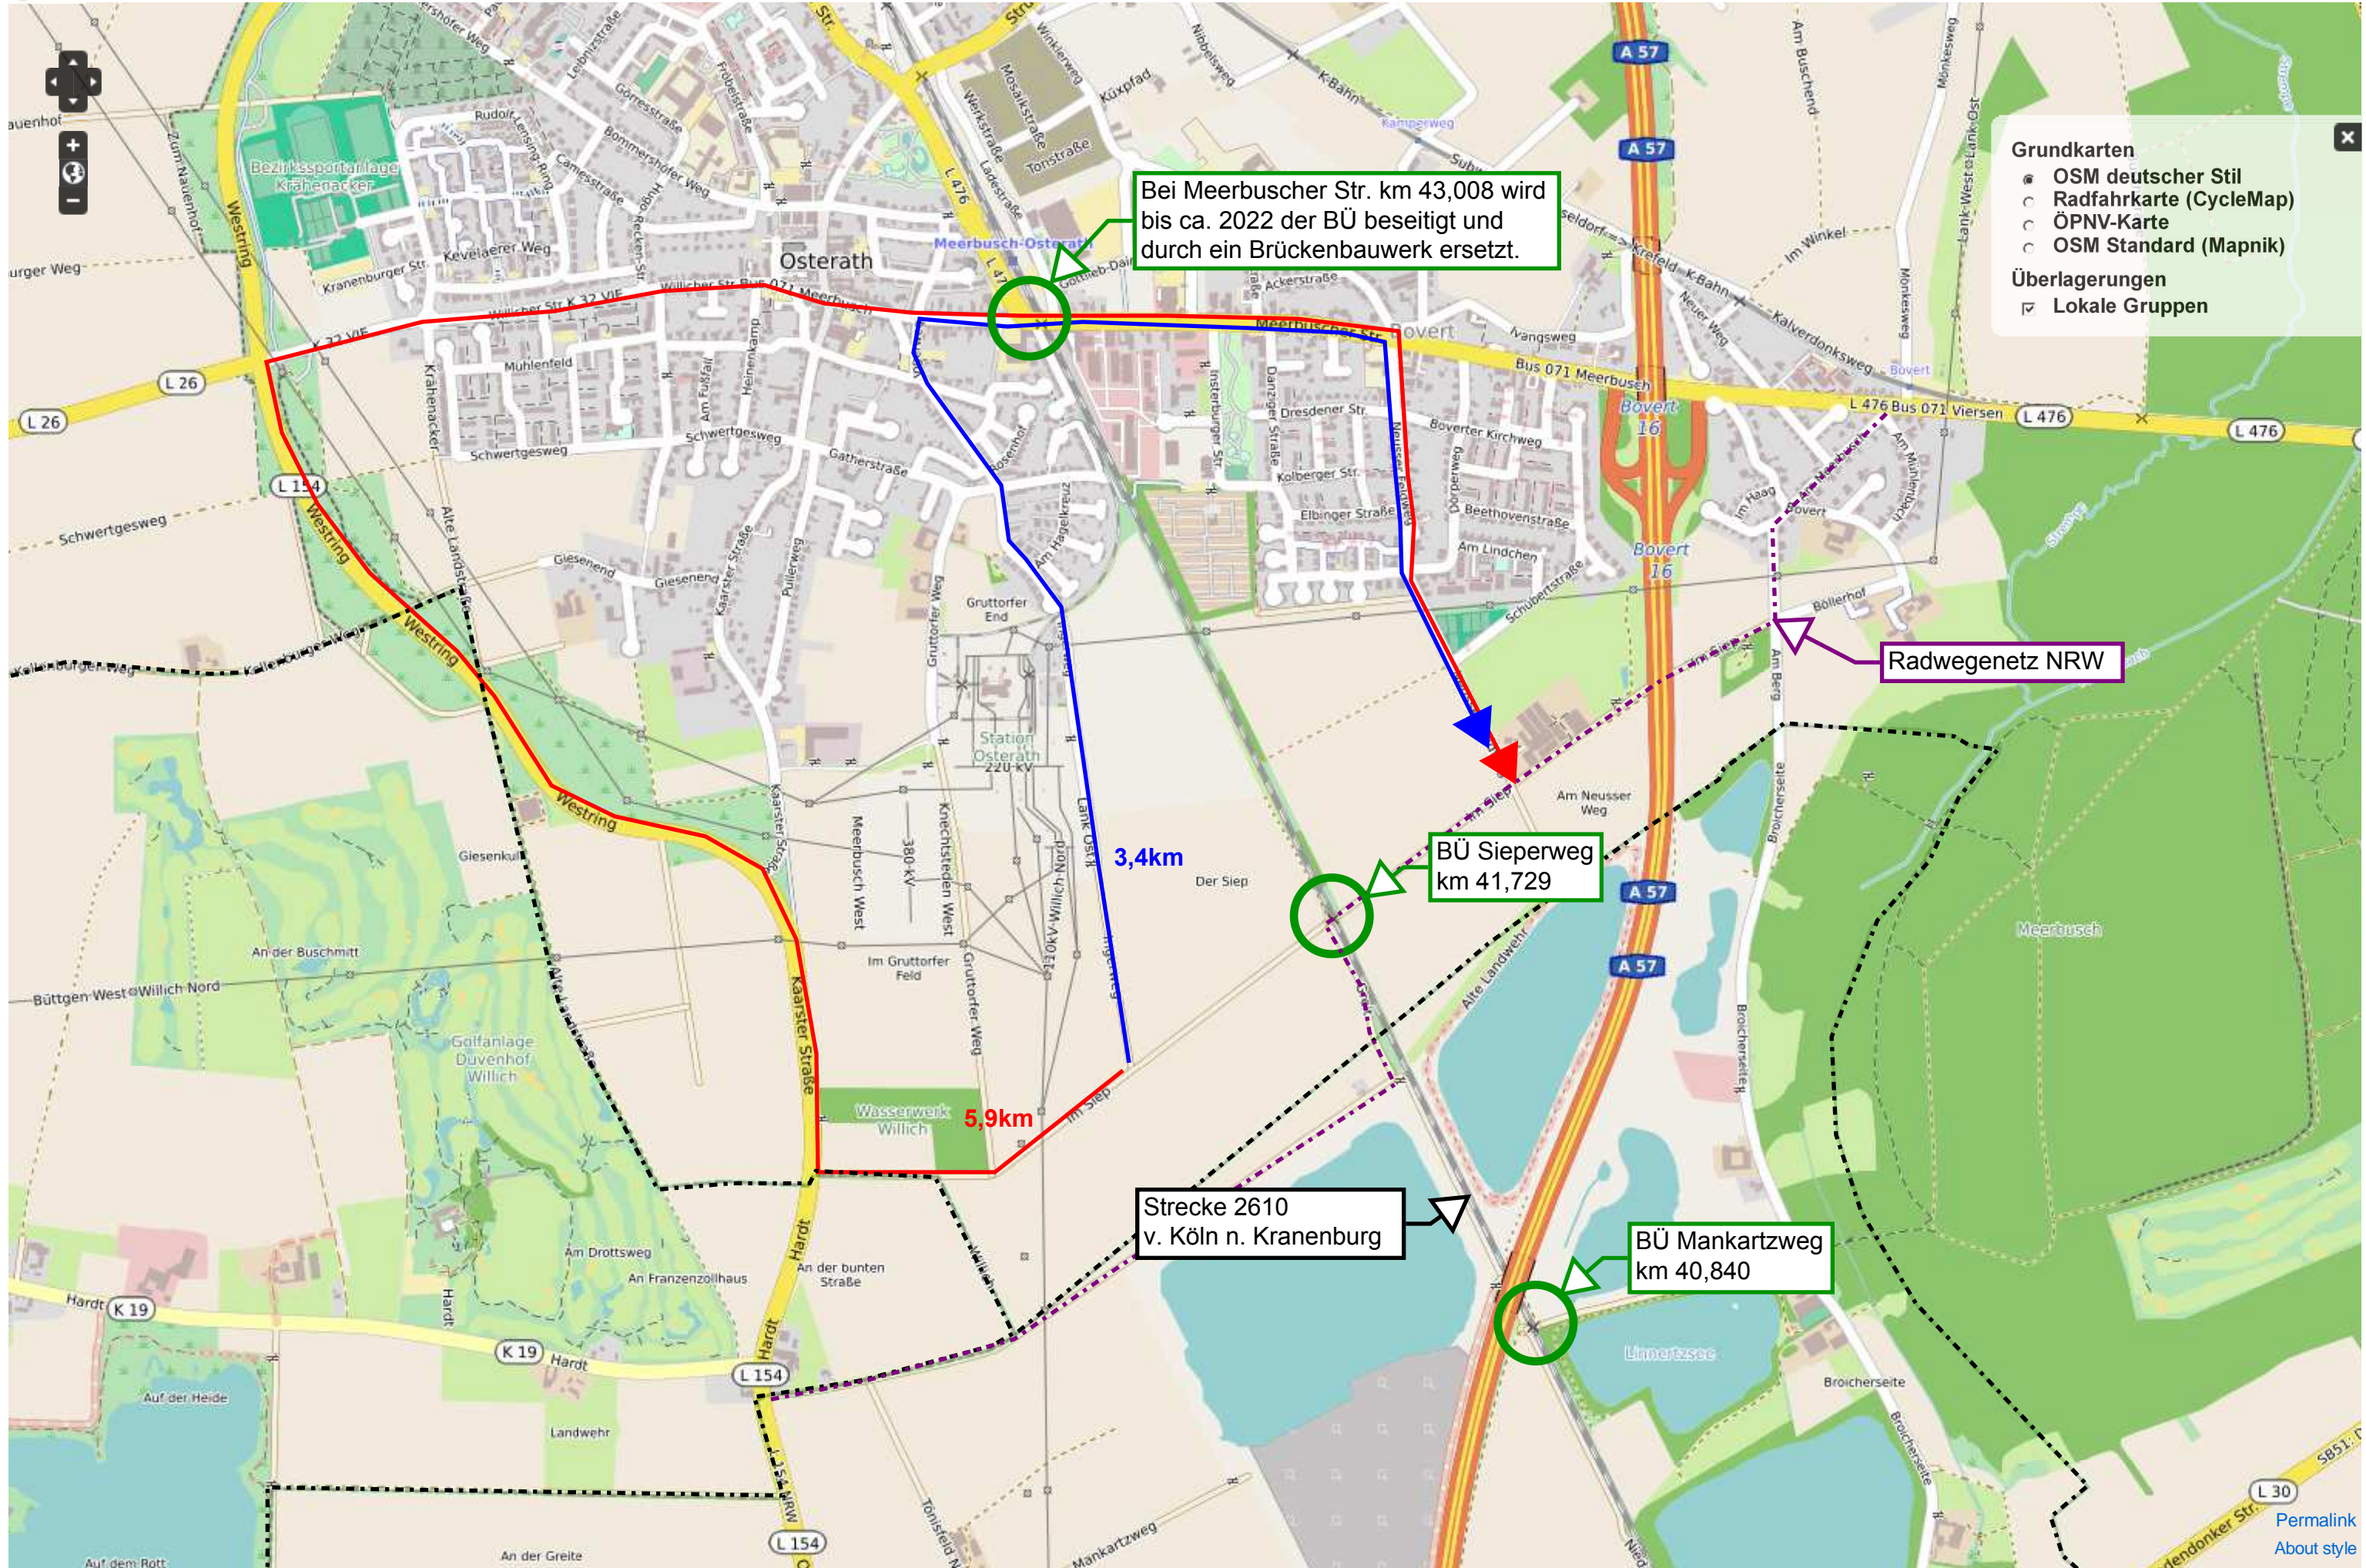

Behrenstraße, Berlin

Suchen

Route

Karte bearbeiten

Fehler melden

Grundkarten

- OSM deutscher Stil
- Radfahrkarte (CycleMap)
- ÖPNV-Karte
- OSM Standard (Mapnik)

Überlagerungen

- Lokale Gruppen

Radwegenetz NRW

3,4km

5,9km

Strecke 2610 v. Köln n. Kranenburg

BÜ Mankartzweg km 40,840

BÜ Sieperweg km 41,729

Bei Meerbuscher Str. km 43,008 wird bis ca. 2022 der BÜ beseitigt und durch ein Brückenbauwerk ersetzt.