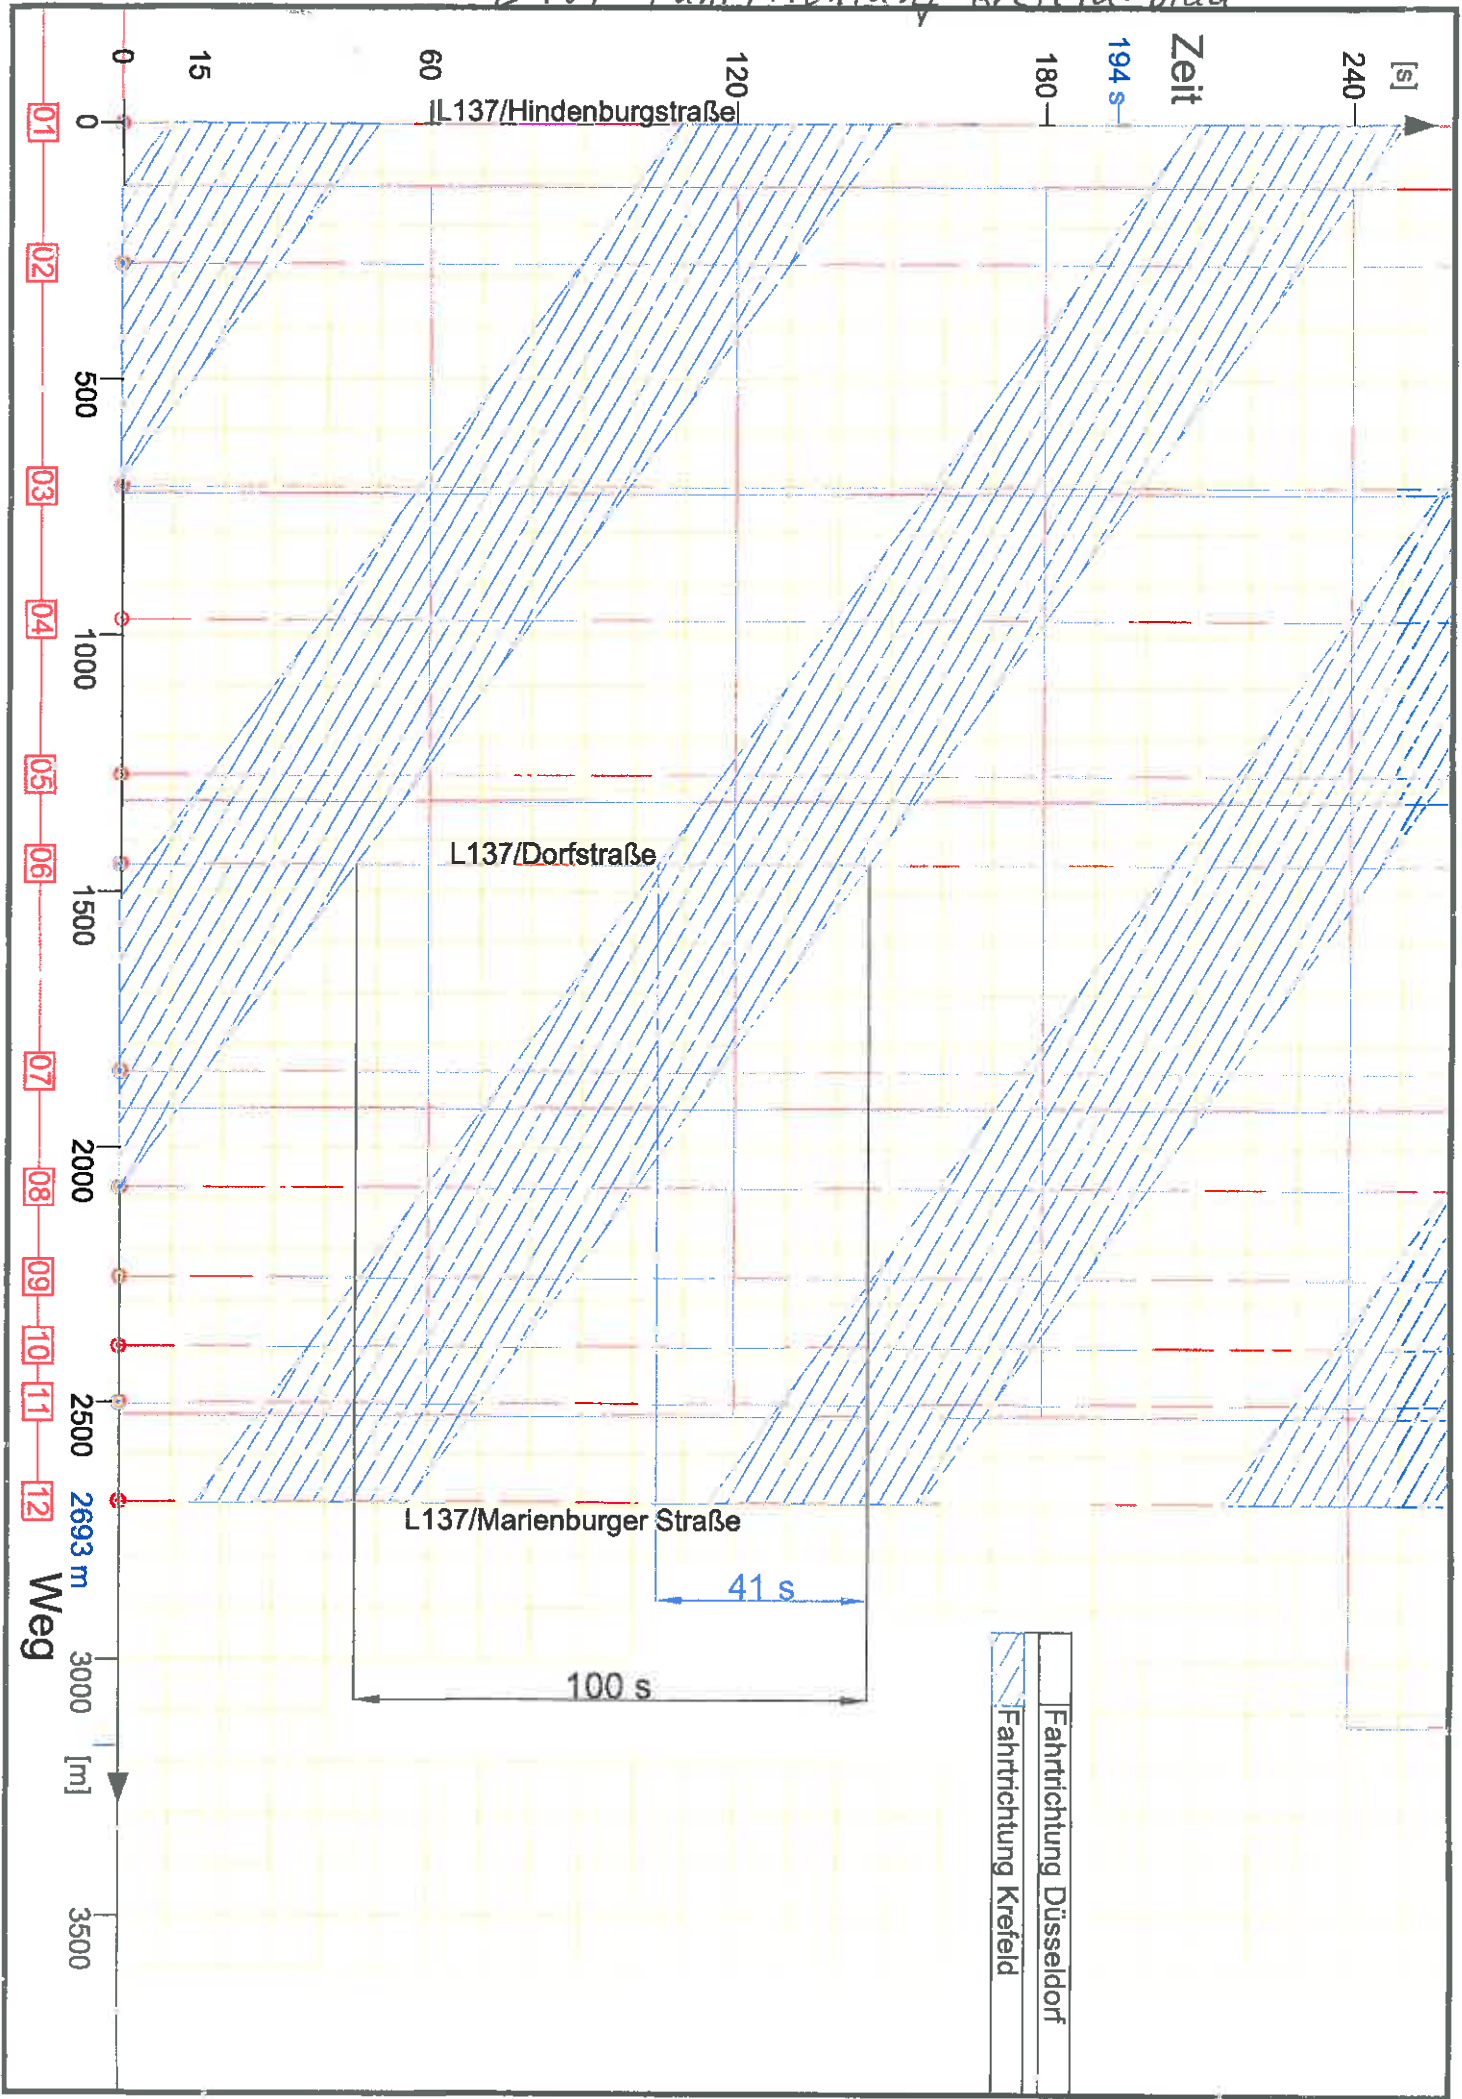

L 137 Fahrtichtung-Düsseldorf-grün

L 137 Fahrtrichtung - Krefeld-blau

Eingabewerte

Weg von Ampel Hindenburgstraße
bis Ampel Marienburger Straße : 2693m

Fahrgeschwindigkeit : 50 km/h

Fahrzeit : 194 s

Skalierung :

L137 Lage-Legende

Ampelanlagen	
01	L137 / Hindenburgstraße
02	L137 / Hildegundisallee
03	L137 / Brähler Weg
04	L137 / Friedenstraße
05	L137 / Budericher Allee
06	L137 / Dorfstraße
07	L137 / Poststraße
08	L137 / Lortzingstraße
09	L137 / Teepack
10	L137 / Anton-Holtz-Straße
11	L137 / Römerstraße
12	L137 / Marienburger Straße