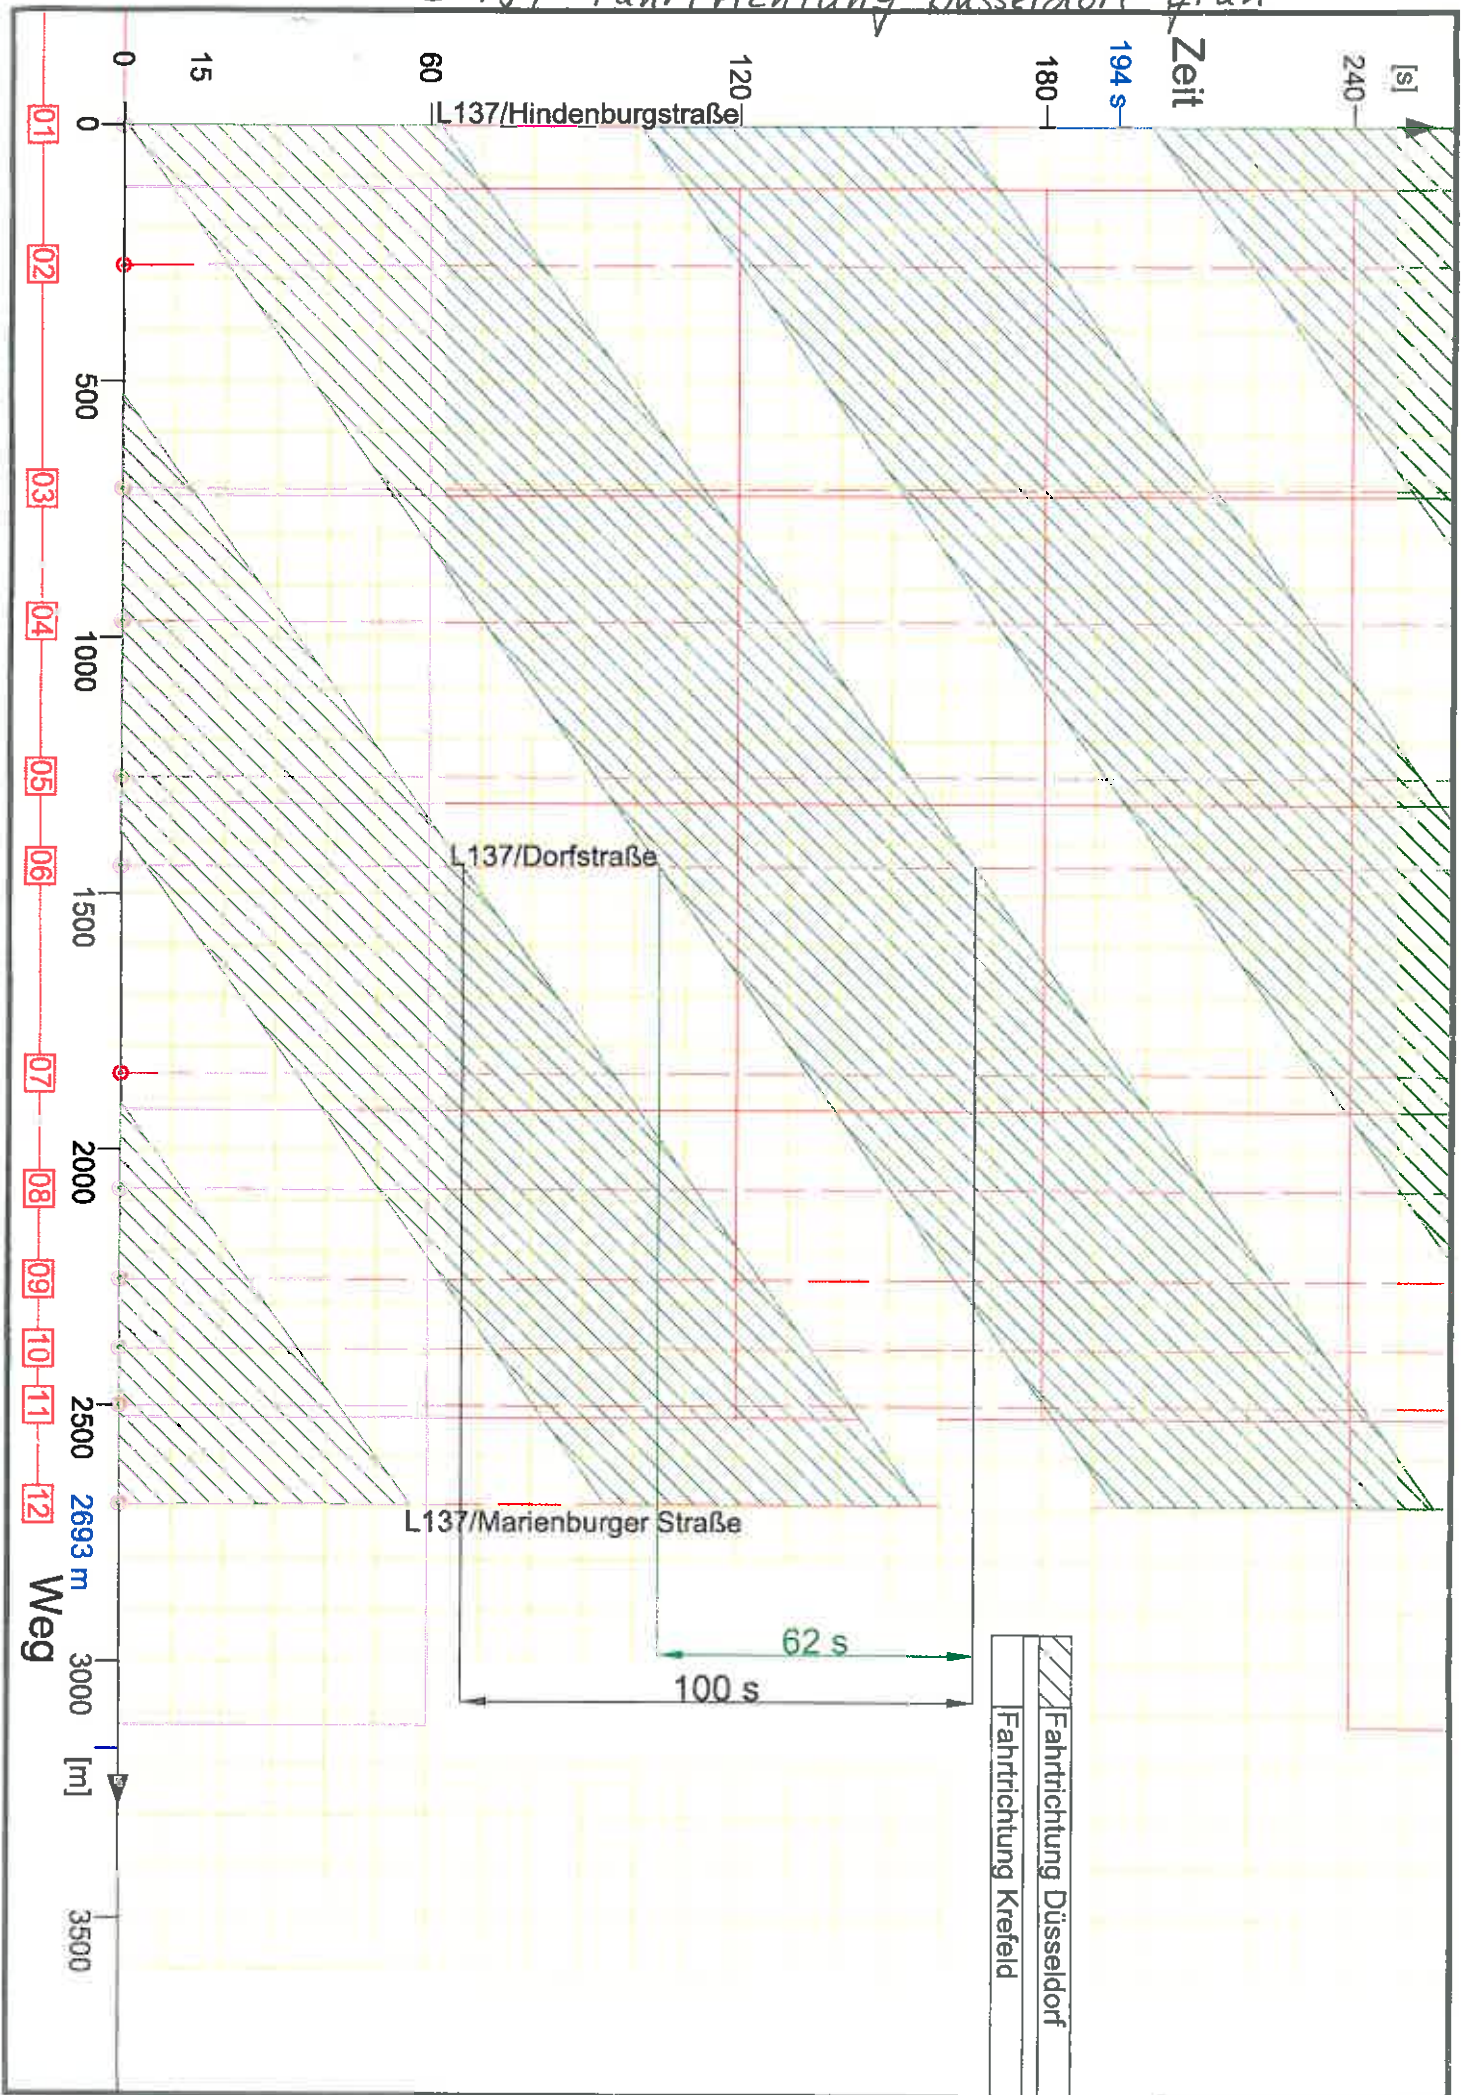

L 137 Fahrtichtung-Düsseldorf-grün

L 137 Fahrtrichtung - Krefeld-blau

Eingabewerte

Weg von Ampel Hindenburgstraße
bis Ampel Marienburger Straße : 2693m

Fahrgeschwindigkeit : 50 km/h

Fahrzeit : 194 s

Skalierung :

L137 Lage-Legende

Ampelanlagen	
01	L137 / Hindenburgstraße
02	L137 / Hildegundisallee
03	L137 / Brähler Weg
04	L137 / Friedenstraße
05	L137 / Budericher Allee
06	L137 / Dorfstraße
07	L137 / Poststraße
08	L137 / Lortzingstraße
09	L137 / Teepack
10	L137 / Anton-Holtz-Straße
11	L137 / Römerstraße
12	L137 / Marienburger Straße