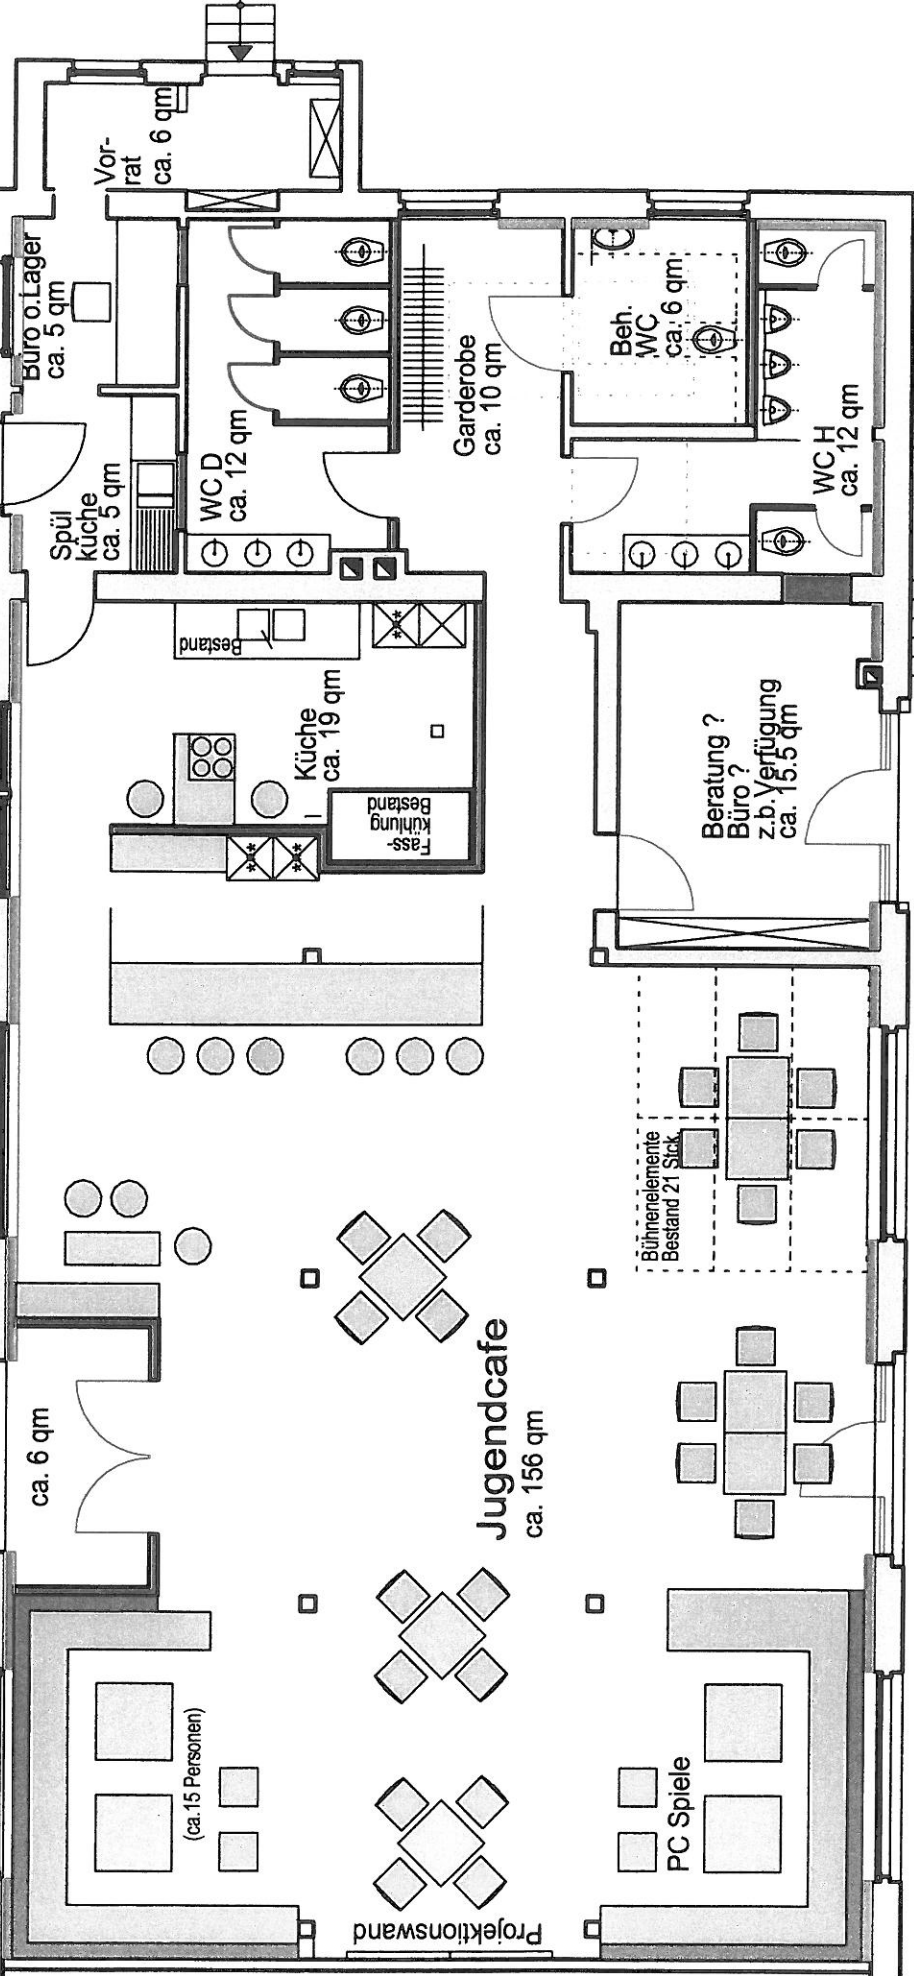

Anlage zu BV TOP 2 - JHT am 7.06.2011

Beh.  
Hebe-  
bühne

Ladezone

Lager / Vorrat

Vorentwurf Ladestr. / Osterath  
Jugendcafe für max. 200 Personen  
Vorhaltung: 14 Stellplätze  
08.04.2011 Be / SIM  
STADT WEERBUSCH

195.5 qm Fläche für Besucher ohne Toiletanlagen  
(Cafe, z.b. V-Raum, Küche, Spülküche)  
ca. 75 Sitzplätze